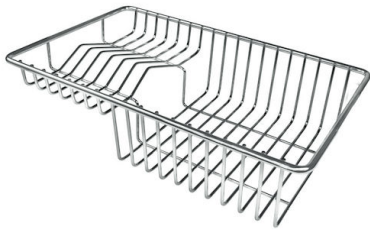

GELIEFERT

Automatischer Abfluss - PM

8407 113

OPTIONALES ZUBEHÖR

Edelstahlkorb
8611 000

Schneidebrett aus HPDE
8657 001

Schneidebrett Twin aus HPDE
8644 101

Tellerkorb aus Edelstahl
8100 303

* nur in Kombination mit dem Zubehör
8644 101

Tellerkorb aus Edelstahl
8100 201

Weiße Wanne
8153 100

Perforierte Edelstahlwanne
8151 000

* nur in Kombination mit dem Zubehör
8644 101

**Satz Reibe mit Halterung für Ring
und Auffangschale**